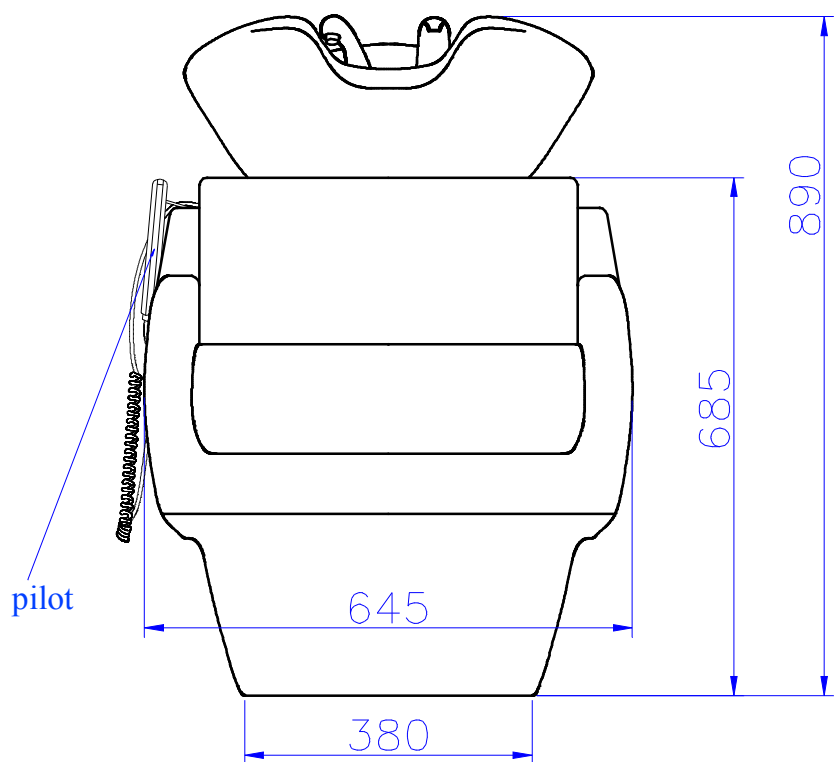

Front:

Bok:

1:10	Myjnia TECHNO - z masażem			misa COSMO
AYALA	Rysował	Michał Kempa	12.03.2015	Nr rys. 1/4
	Sprawdził			