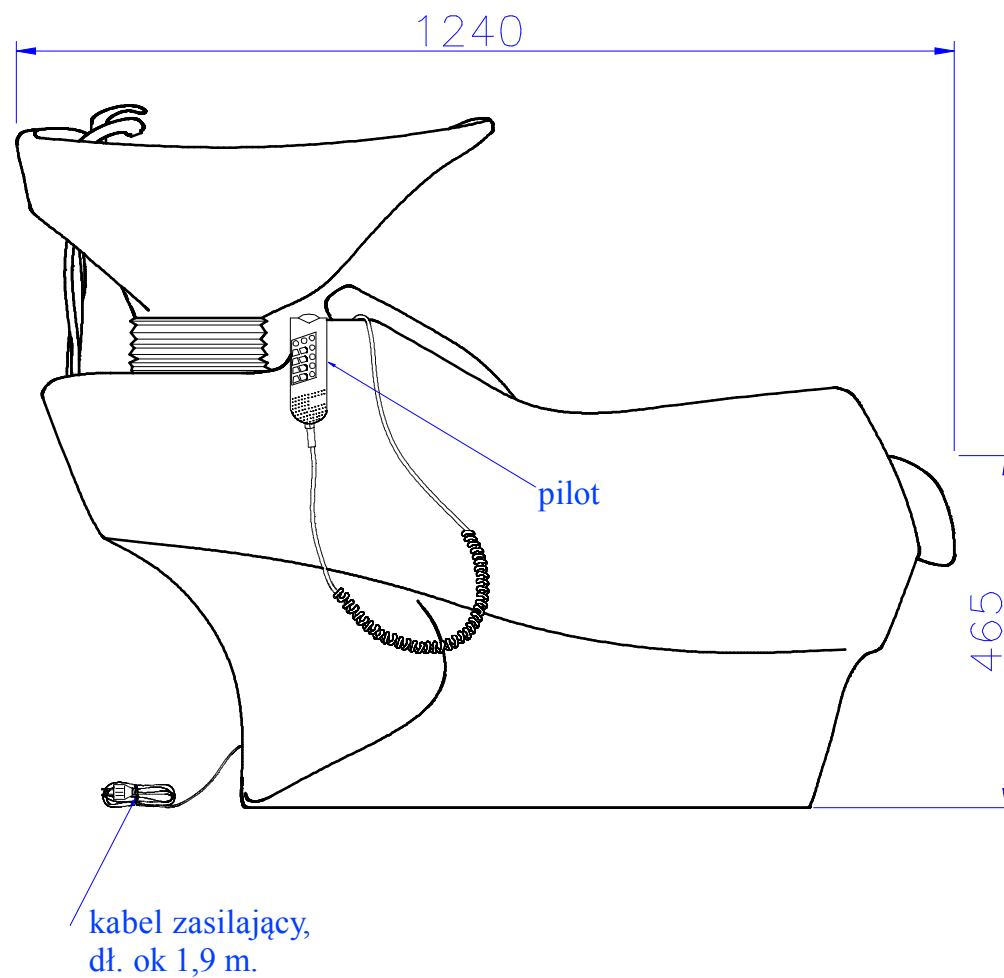

Front:

Bok:

1:10	Myjnia TECHNO - z masażem			misa COSMO
AYALA	Rysował	Michał Kempa	12.03.2015	Nr rys. 1/4
	Sprawdził			