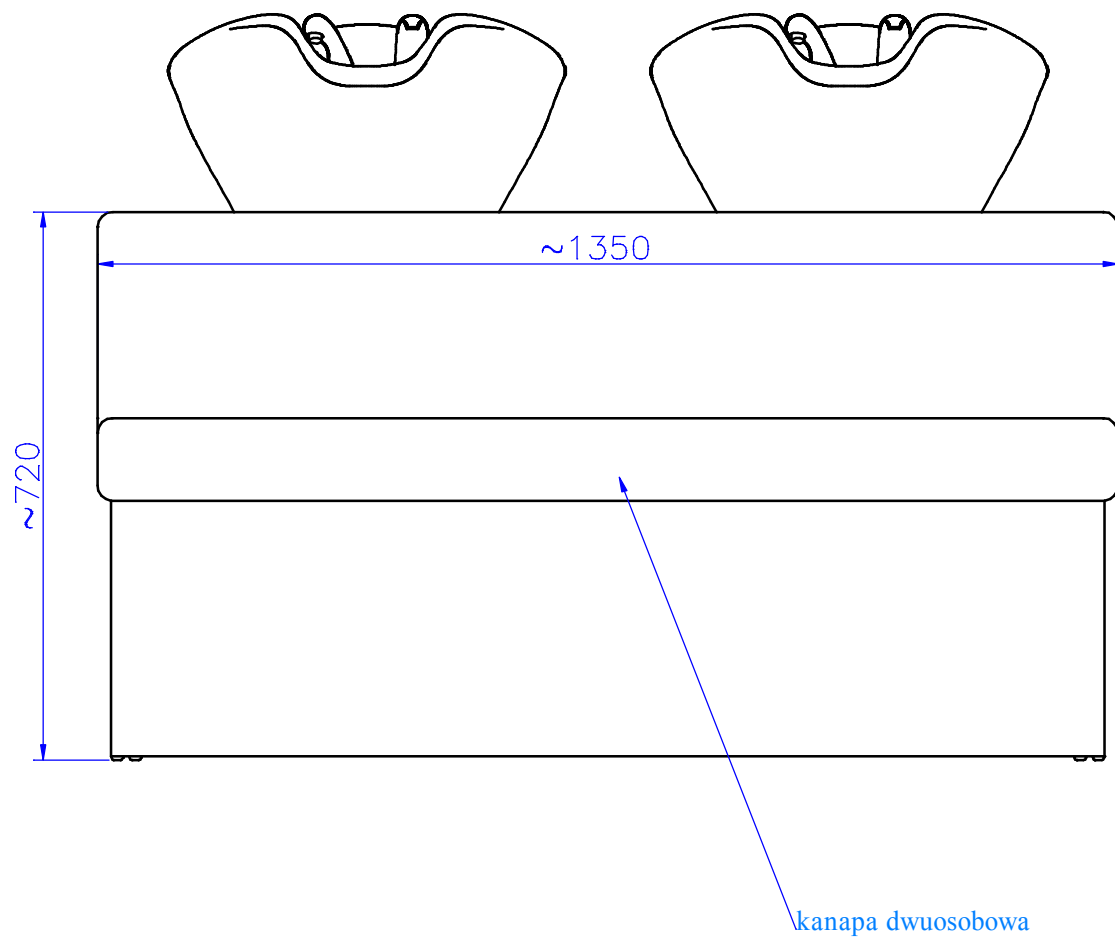

Front:

1:10	Myjnia MALI-dwuosobowa			misa Cosmo
AYALA	Rysował	Michał Kempa	06.02.2015	Nr rys. 1/5
	Sprawdził			