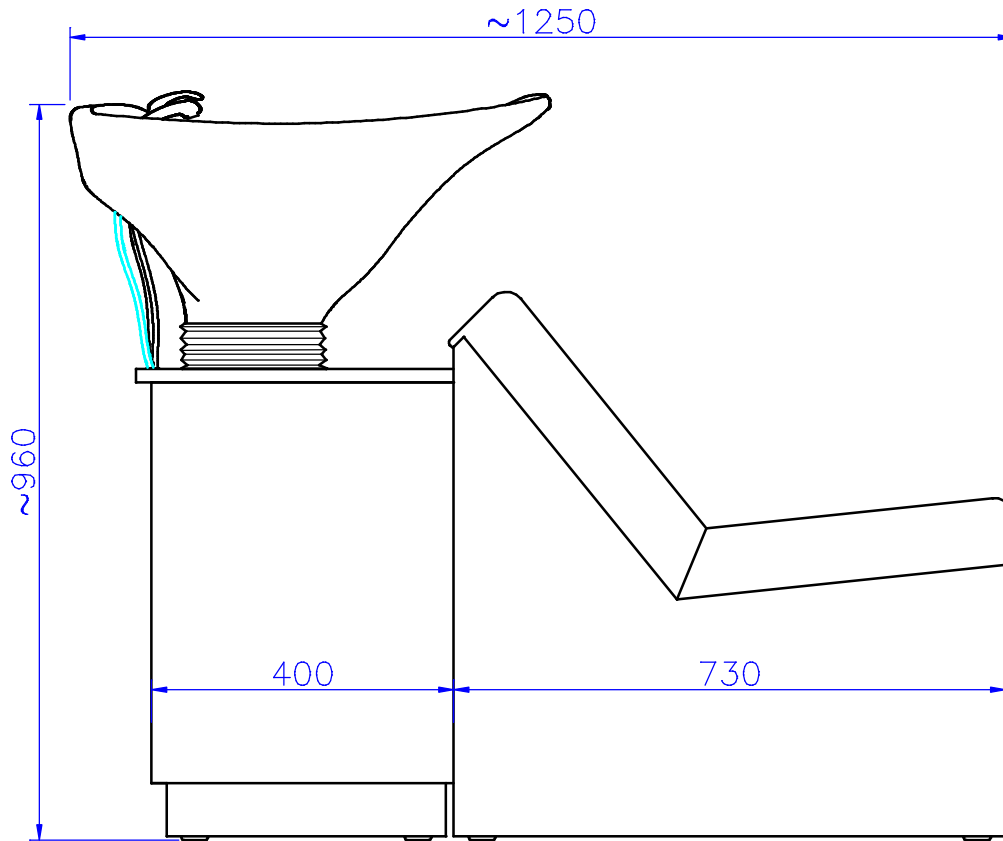

Bok:

1:10	Myjnia MALI-dwuosobowa			misa Cosmo
AYALA	Rysował	Michał Kempa	06.02.2015	Nr rys. 3/5
	Sprawdził			