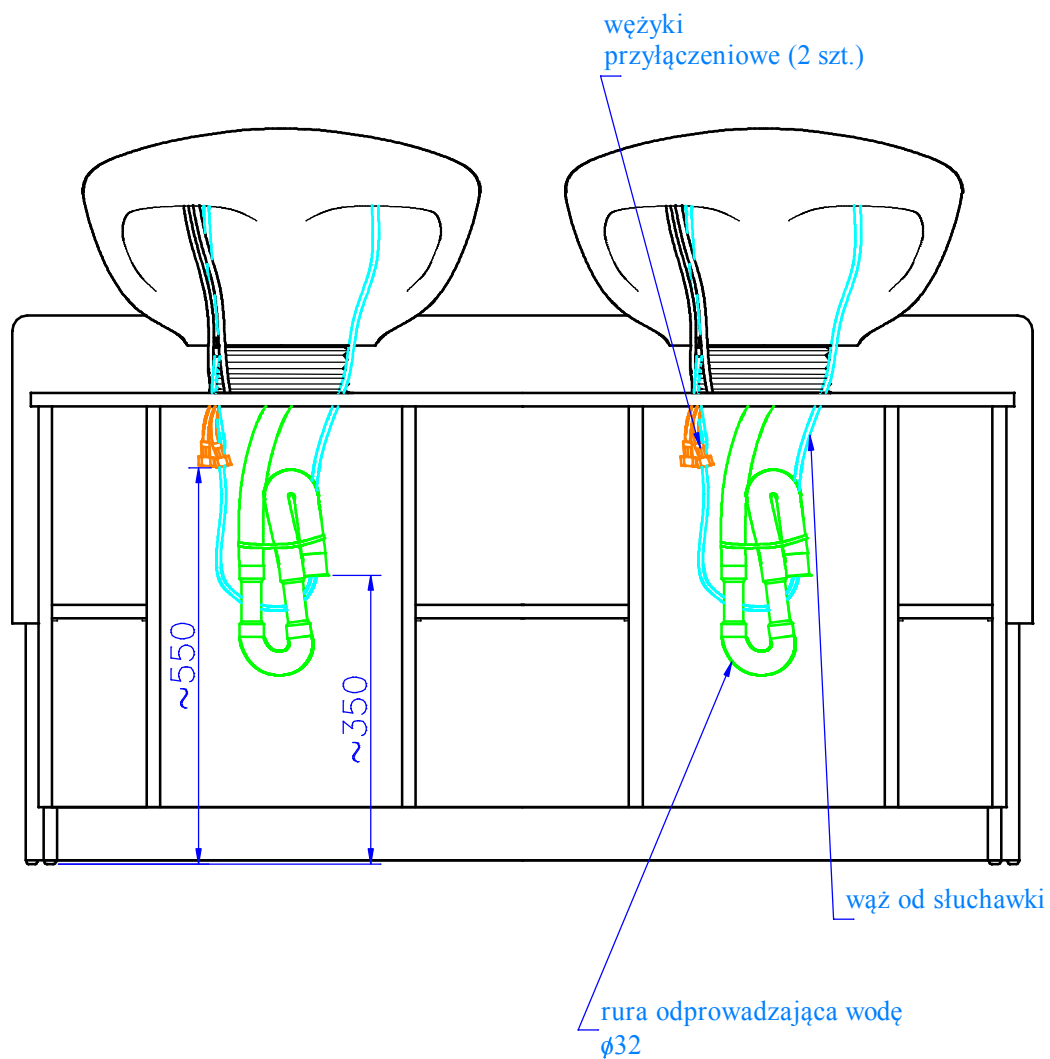

Tył:
- widok z przyłączeniami

1:10	Myjnia MALI-dwuosobowa			misa Cosmo
AYALA	Rysował	Michał Kempa	06.02.2015	Nr rys. 4/5
	Sprawdził			